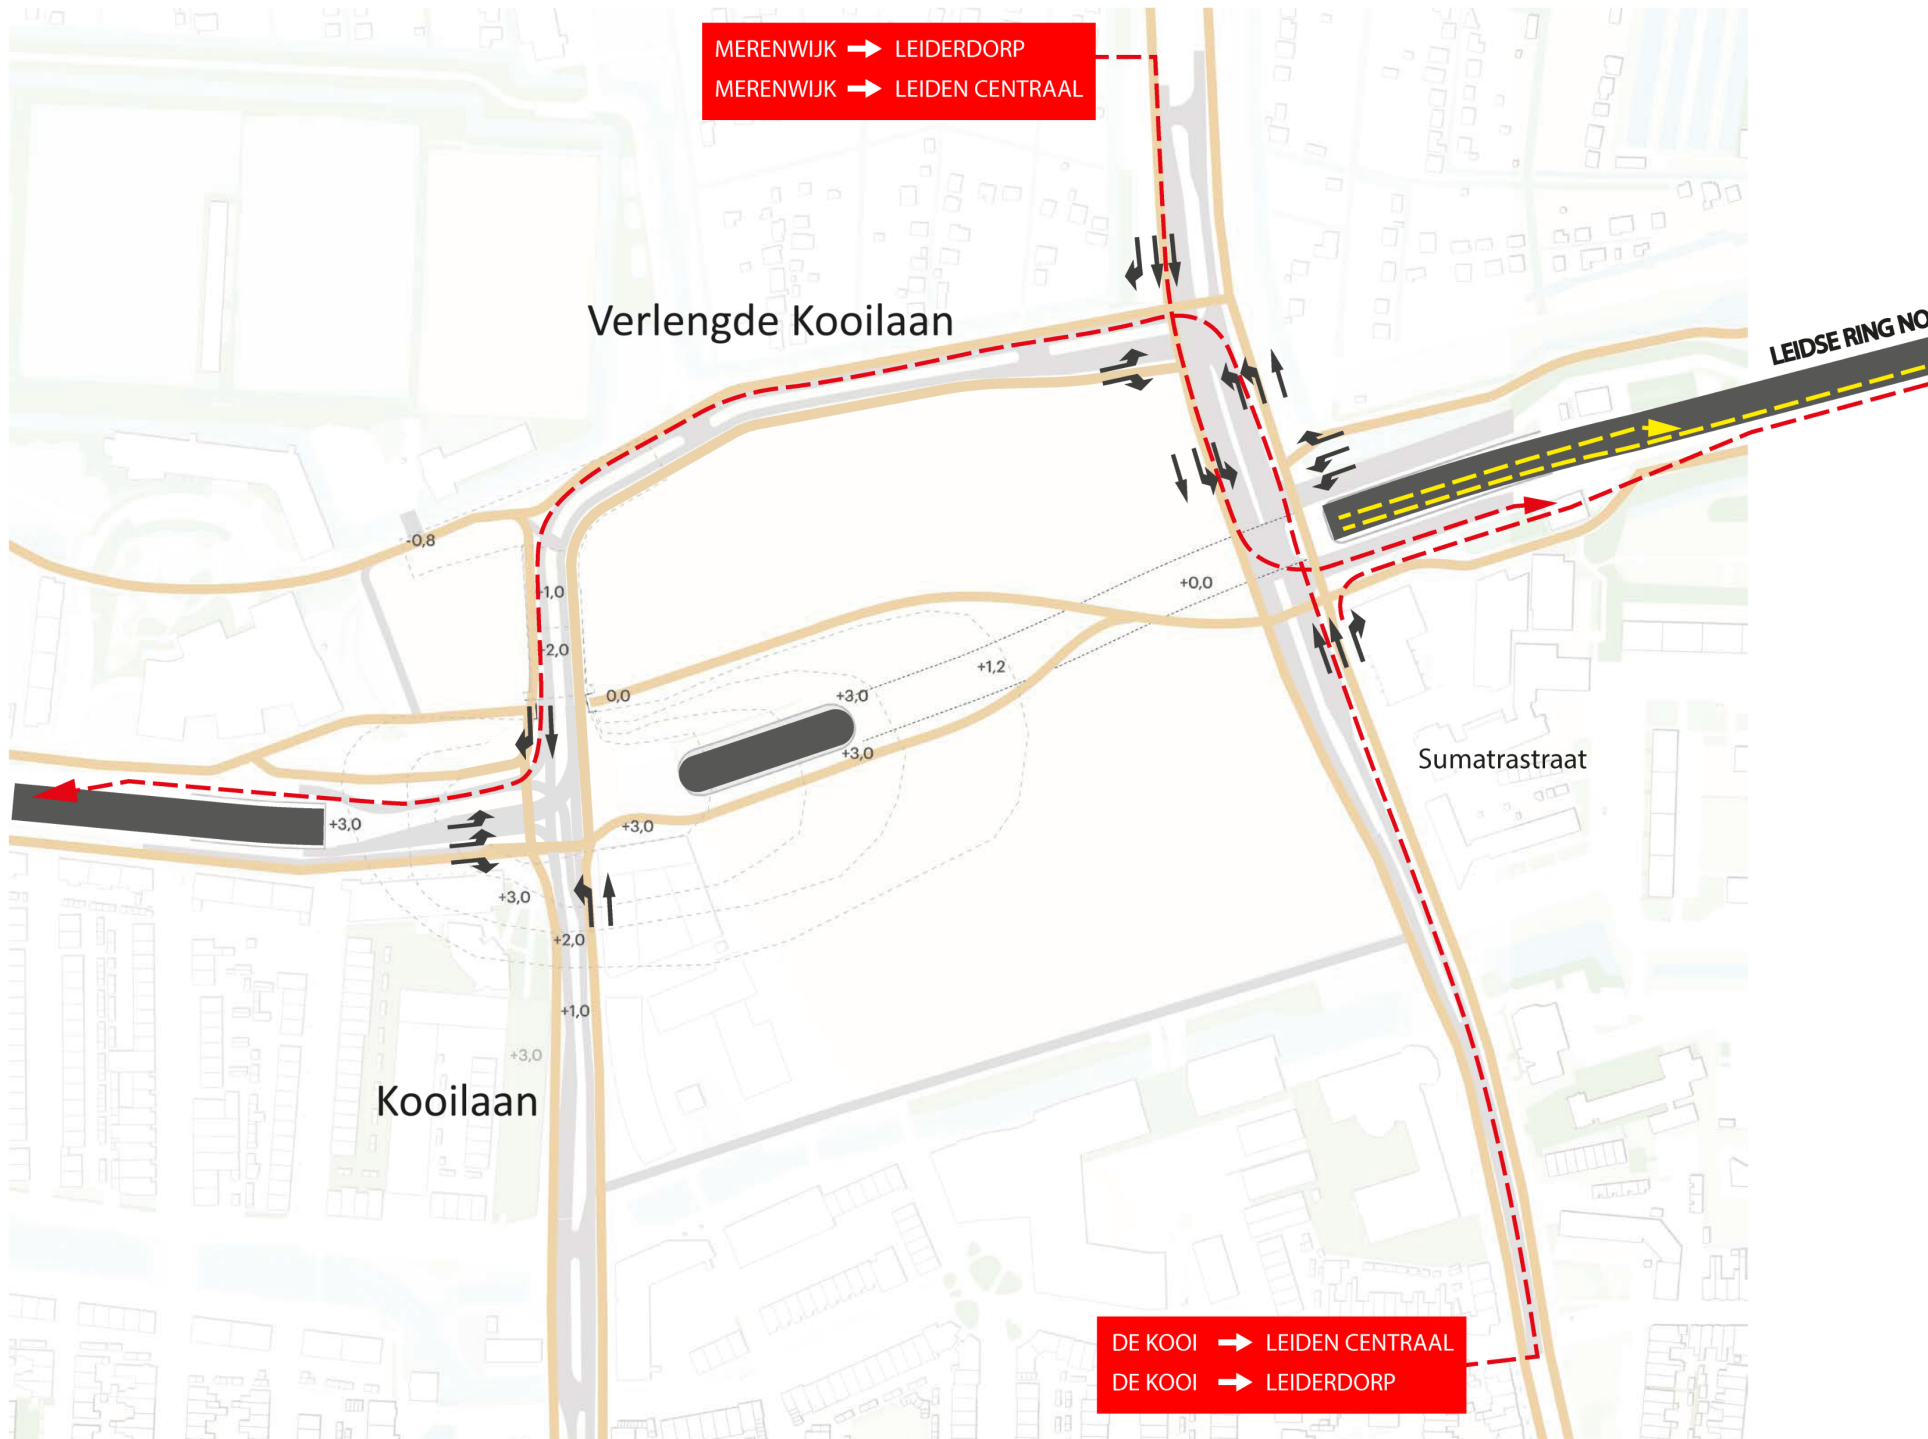

# Verkeer en Mobiliteit

Algemene Ledenvergadering Wijkvereniging Merenwijk

LOUIS EGGEN

A44

Oude Spoorbaan

Willem de Zwijgerlaan

Schipholweg

Plesmanlaan

Leiderd

A44

Leiden